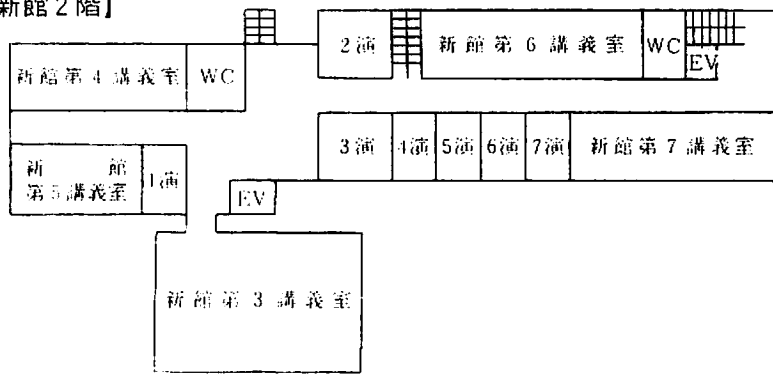

(2) 建物配置図

古文書演習室→陳列館 2階
 古文書工作室→総合博物館 3階南
 考古学演習室→陳列館 2階西
 社会学共同研究室→新館 5階 5 2 1

地理学実習室→地理学研究室 (新館 6階) の向い
 西南アジア史学資料室→東館 4階 4 6 5
 考古学計測室→考古学研究室内 (東館 1階北)

【東館 1階】

【新館地下1階】

【新館1階】

【新館2階】

【新館3階】