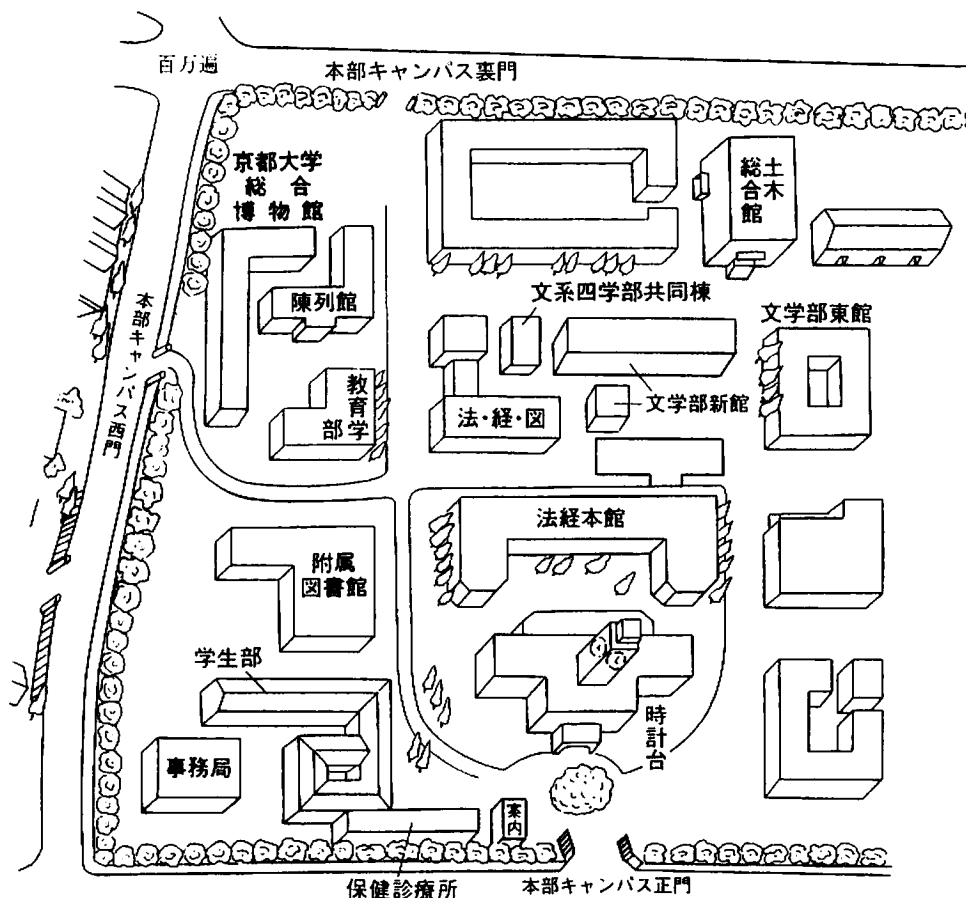

(2) 建物配置図

古文書演習室→陳列館 2階
 古文書工作室→総合博物館 3階南
 考古学演習室→陳列館 2階西
 社会学共同研究室→新館 5階 5 2 1

地理学実習室→地理学研究室 (新館 6階) の向い
 西南アジア史学資料室→東館 4階 4 6 5
 考古学計測室→考古学研究室内 (東館 1階北)

【東館 1階】

【新館地下1階】

【新館1階】

【新館2階】

【新館3階】